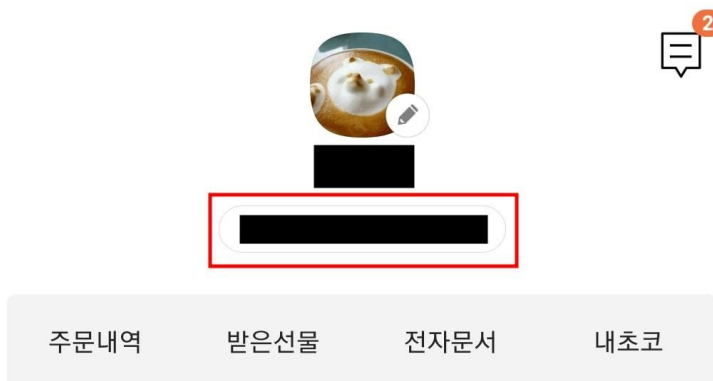

# 1. 카카오톡

- a. 핸드폰의 카카오톡 어플 실행
- b. 하단의 ... 버튼을 선택한 후 MY 버튼 터치

<그림 1 카카오톡 MY 메뉴 들어가기>

- c. 프로필 사진과 이름 하단의 이메일 계정이 적혀있는 버튼 터치

← MY

<그림 2 카카오톡 계정 들어가기>

- d. 스크롤을 아래로 내려 "연결된 서비스 관리" 터치 (비밀번호 인증 과정이 있음)

계정 연결

Daum >

Melon >

**연결된 서비스 관리** >

<그림 3 연결된 서비스 관리 들어가기>

- e. 외부 서비스 탭의 "전체 보기" 터치

← 연결된 서비스 관리

카카오 서비스

전체 보기 >