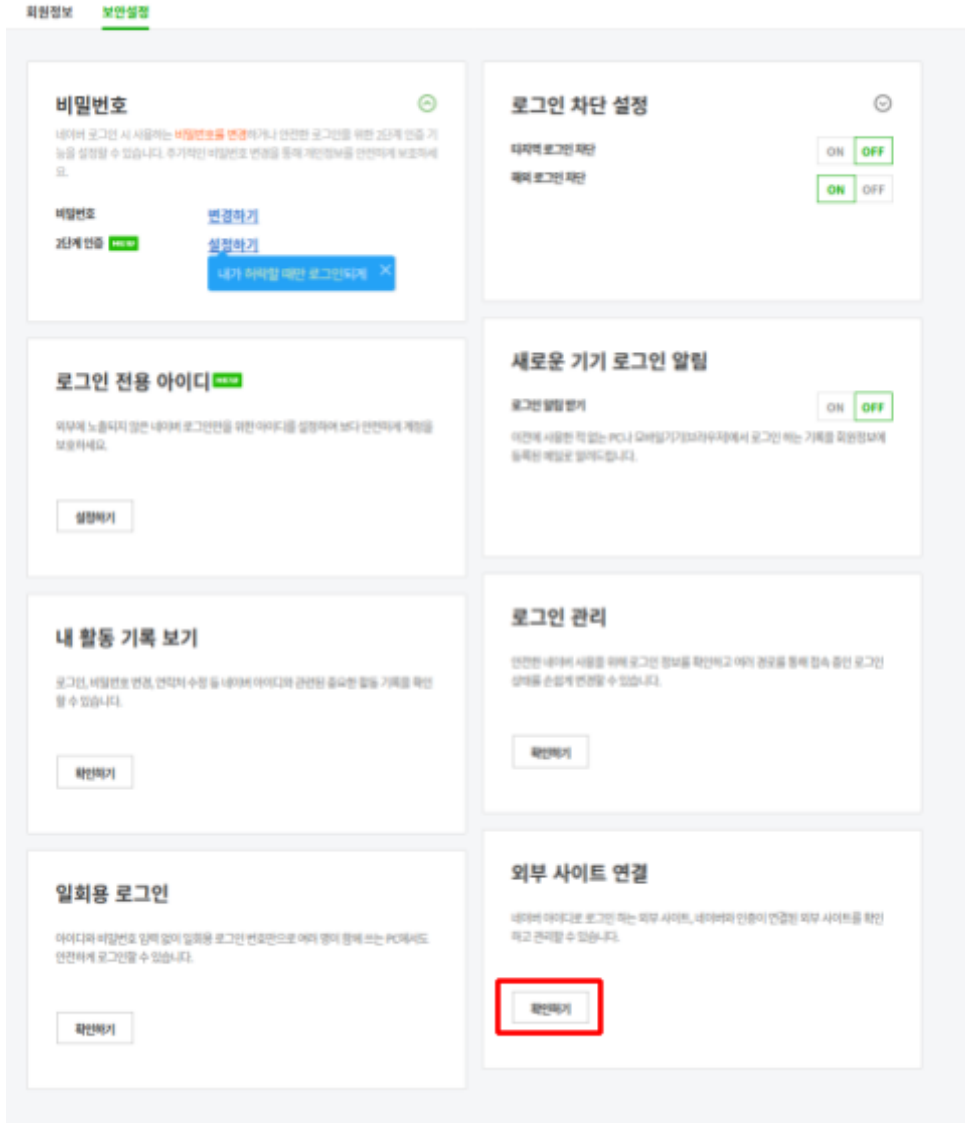

<그림 5 은평구청 대형폐기물 항목 들어가기>

g. "연결 끊기" 선택 후 팝업 창에서 동의

<그림 6 연결 끊기>

## 2. Naver

- a. 네이버 홈페이지에서 로그인 한 후, 우측의 계정 정보에서 "내정보" 선택

<그림 7 내정보 들어가기>

- b. 상단의 "보안설정" 탭 선택

<그림 8 보안설정 탭으로 이동>

c. 외부 사이트 연결 항목의 "확인하기" 선택

<그림 9 외부 사이트 연결 페이지 이동>

d. 연결된 외부 사이트중 "AI-Waste"의 "연결 해제 선택 및 팝업창 등의