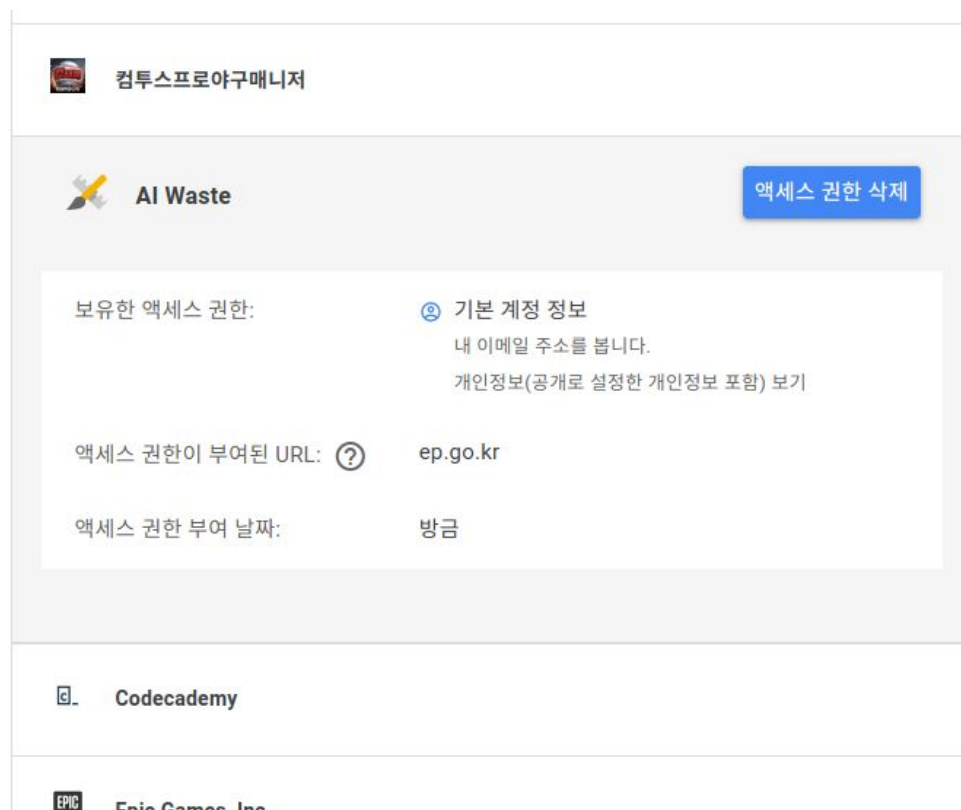

### 3. Google

- a. 구글 홈페이지에서 로그인 후 우측 상단의 동그라미 버튼 클릭하여, "Manage your Google Account" 선택

<그림 11 구글계정 관리>

- b. 좌측 메뉴의 "보안" 선택

<그림 12 보안 메뉴>

- c. 스크롤 하여 "다른사이트 로그인 수단 > Google 계정을 통한 로그인" 선택

<그림 13 Google 계정을 통한 로그인>

- d. 나타나는 항목중 AI Waste를 찾아 선택한후, "액세스 권한 삭제" 선택

<그림 14 액세스 권한 삭제>