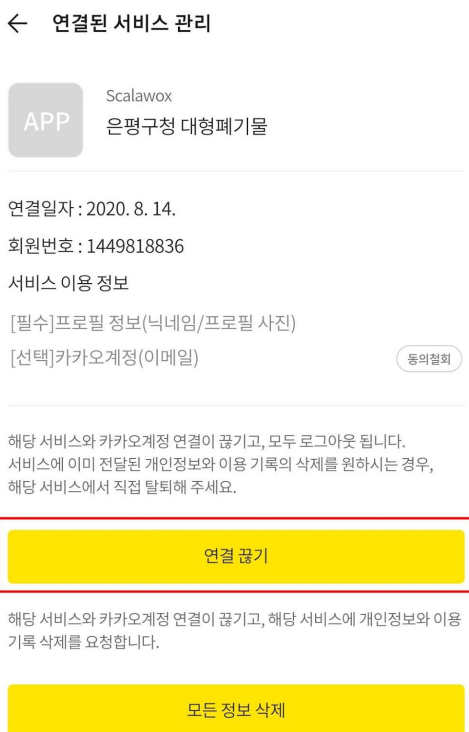

Daum >

Melon >

**연결된 서비스 관리** >

<그림 3 연결된 서비스 관리 들어가기>

- e. 외부 서비스 탭의 "전체 보기" 터치

← 연결된 서비스 관리

카카오 서비스

전체 보기 >

for Kakao 제휴 서비스

전체 보기 >

외부 서비스

**전체 보기 >**

<그림 4 연결된 서비스 관리-외부 서비스 들어가기>

f. 연결된 서비스중 "은평구청 대형폐기물" 터치

← 연결된 서비스 관리

외부 서비스

<그림 5 은평구청 대형폐기물 항목 들어가기>

g. "연결 끊기" 선택 후 팝업 창에서 동의

<그림 6 연결 끊기>

## 2. Naver

- a. 네이버 홈페이지에서 로그인 한 후, 우측의 계정 정보에서 "내정보" 선택

<그림 7 내정보 들어가기>

- b. 상단의 "보안설정" 탭 선택

<그림 8 보안설정 탭으로 이동>

c. 외부 사이트 연결 항목의 "확인하기" 선택

<그림 9 외부 사이트 연결 페이지 이동>

d. 연결된 외부 사이트중 "AI-Waste"의 "연결 해제 선택 및 팝업창 등의